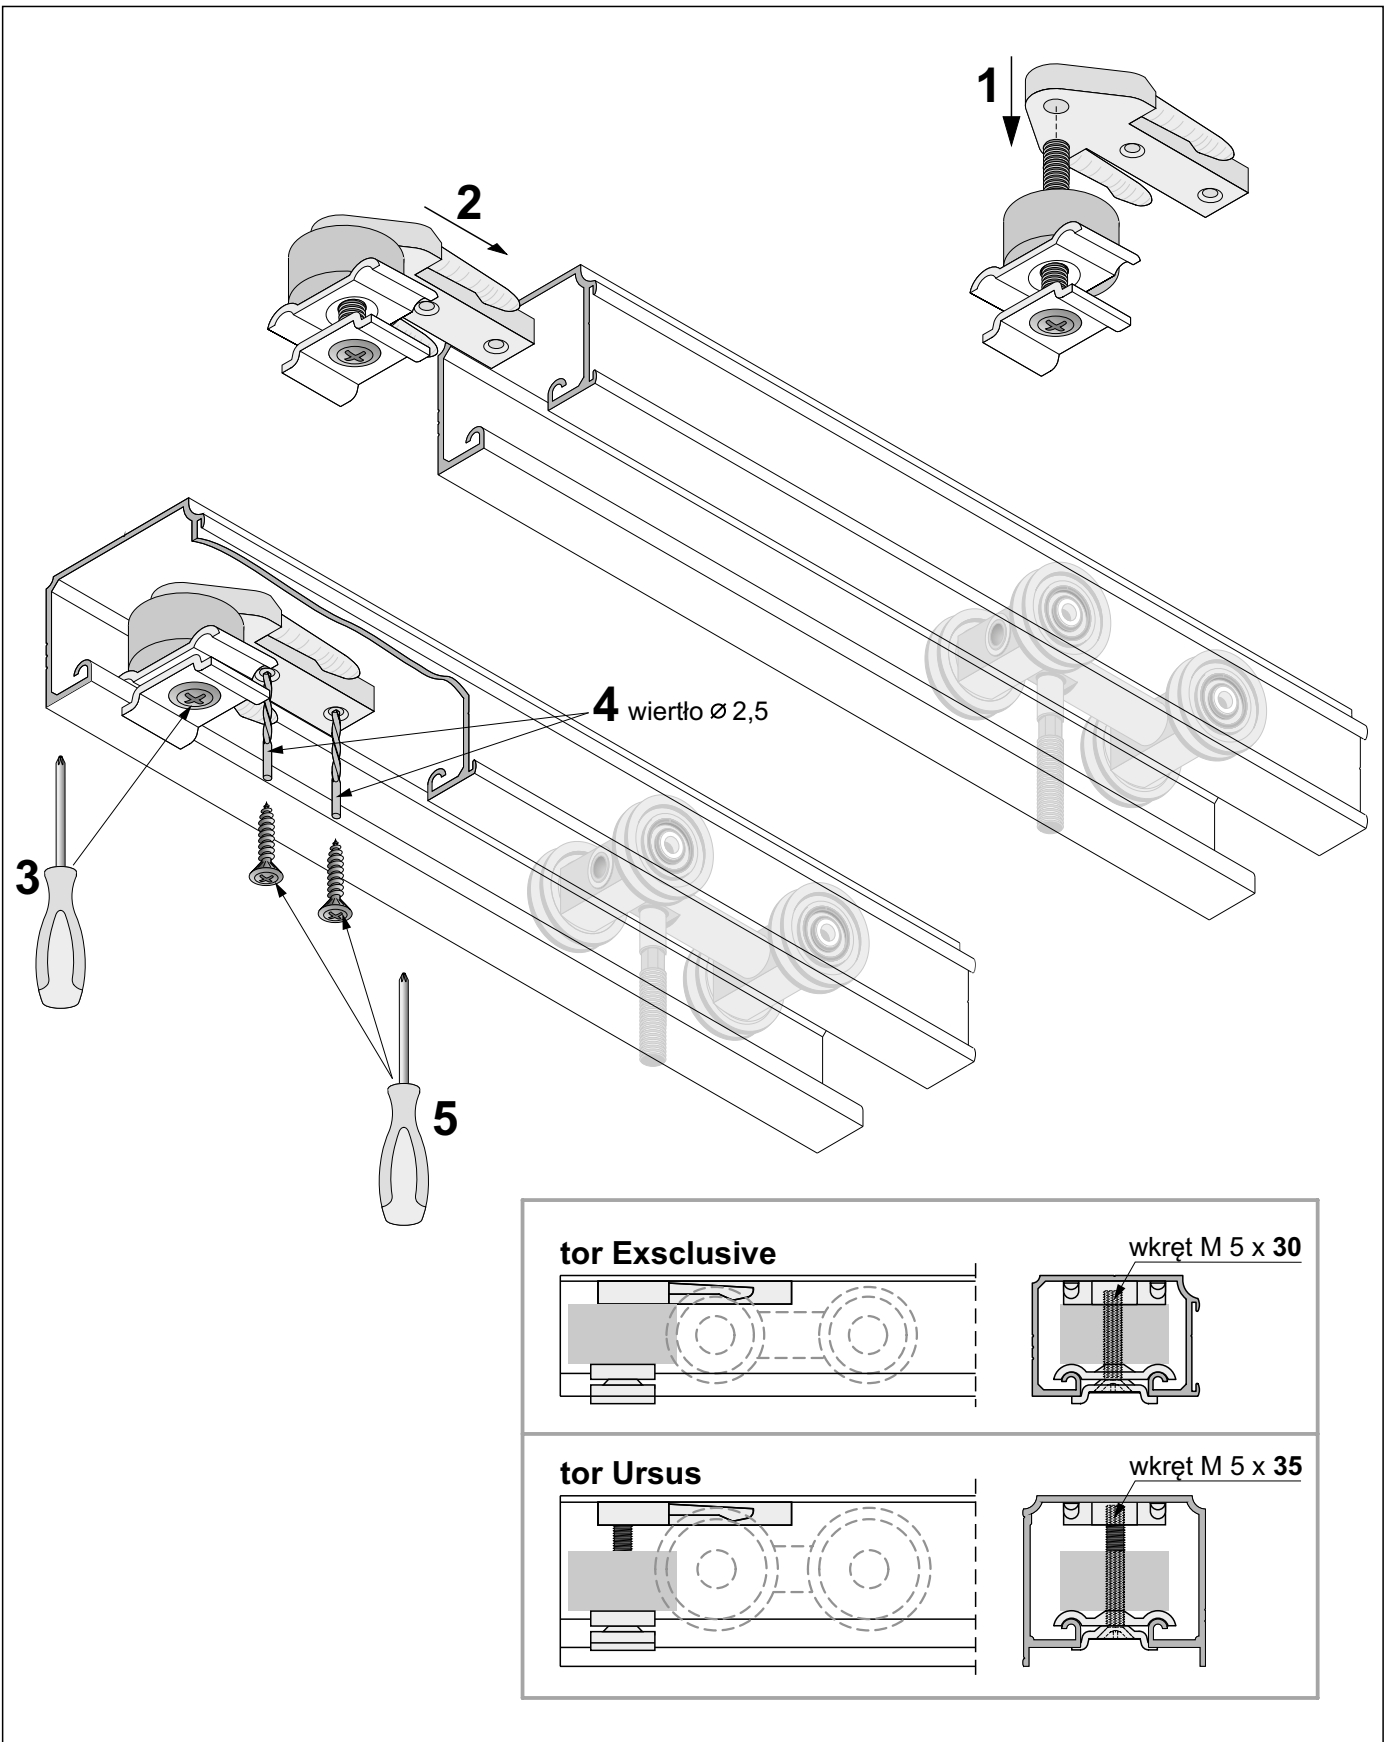

ODBOJNIK GUMOWY OGUE ze stoperem Ursus-Exclusive

ELEMENTY SKŁADOWE

Odbojnik gumowy OGUE ze stoperem Exclusive/Ursus

x2 blachowkręt
 $\varnothing 2,9 \times 9,5$

wkret M 5 x 35