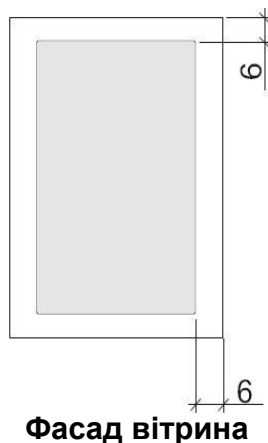

Тип покриття Перламутр виконується в глянці.

Фасади з гнutoго МДФ 19мм.

Гнута дверка висота 713мм.	1989,00 грн/1шт.
Гнута дверка висота 820мм.	2217,00 грн/1шт.
Гнута дверка висота 920мм.	2427,00 грн/1шт.

Не стандартні радіусні дверки по шаблону +30% до вартості дверки

Дверки гнуті зовнішні	
Радіус R - 300 Хорда 420мм.	Радіус R - 260 Хорда 420мм.
	

Дверки гнуті внутрішні
Радіус R - 300 для верхніх тумбочок Хорда 396мм.

Максимальний розмір деталі 2600x1800 довільної форми.

З патитною +20% до вартості. Патина може бути: Золото, Срібло, Біла, Тельма, Патина №2308

Палітра кольорів ICA, RAL. Всі кольори можуть бути заповнювачем типу "Перламутр"