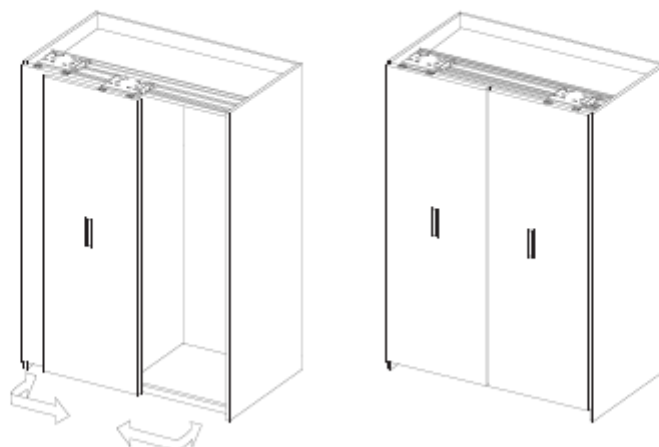

**IKAR**

Instrukcja montażu  
Инструкция монтажа  
Assembly guide

grubość drzwi 20-28 mm  
waga skrzydła drzwi - do 40 kg  
max. wysokość szafy - 2600 mm

**VALCOMP**

www.valcomp.pl  
tel. 22 818 77 22

**Комплект з направляючими довжиною  
P = 1960 мм**

**Ширина крила D= 994 мм.**

**Кількість дверей = 2**